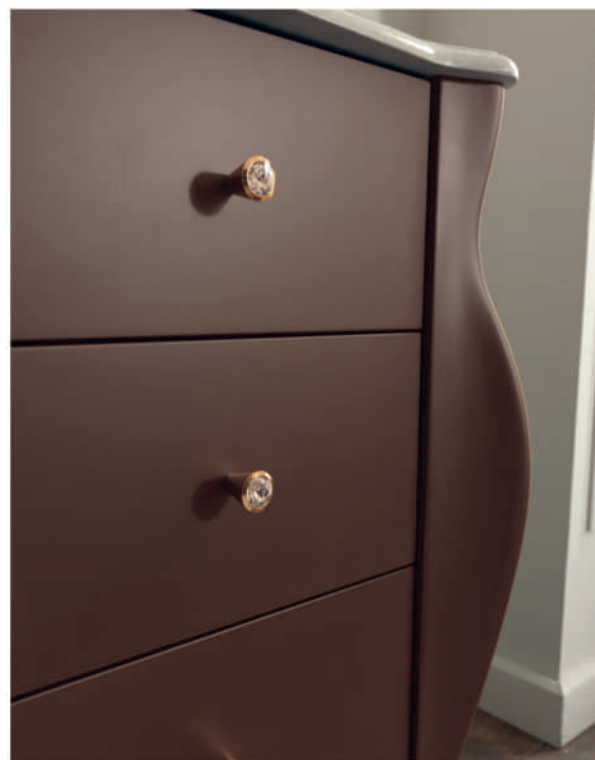

Particolari dei pomoli impreziositi dallo Swarovski sui cassetti ammortizzati.

Details of the knobs embellished by the Swarovski on the cushioned drawers.

COLORI RAL - NCS

ATTENZIONE ALLA COLORAZIONE RAL LUCIDO/OPACO: SONO DA ESCLUDERE TUTTI I COLORI RAL PERLATI, BRILLANTI E METALIZZATI.