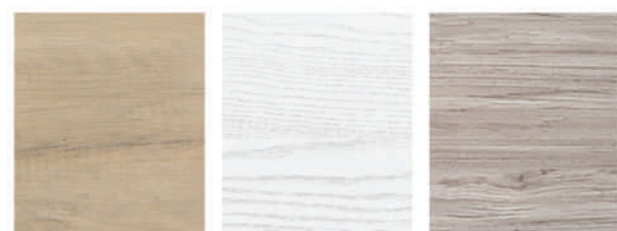

ZIP / 206 CM - COMPOSIZIONE 65 CM

ZIPPLCX65	Base porta lavabo L. 62 x P. 43,8 x H. 27	0,09	12	€ 175,00
ZIPC65	Consolle in ceramica L. 65 x P. 45,5 x H. 1,5	0,06	18	€ 125,00
ZIPSPECCHIO2	Specchio su pannello L. 65 x P. 2 x H. 85	0,01	10	€ 100,00
LEDLAMP	Lampada a led			€ 55,00
MC	0,16	KG	40	

Totale Composizione 65 cm € 455,00

ZIP / 206 CM - COMPOSIZIONE 85 CM

ZIPPLCX85	Base porta lavabo L. 82 x P. 43,8 x H. 27	0,11	14	€ 180,00
ZIPC85	Consolle in ceramica L. 85 x P. 45,5 x H. 1,5	0,08	21	€ 150,00
ZIPSPECCHIO2	Specchio su pannello L. 65 x P. 2 x H. 85	0,01	10	€ 100,00
LEDLAMP	Lampada a led			€ 55,00
MC	0,20	KG	45	

Totale Composizione 85 cm € 485,00

ZIP / 206 CM - COMPOSIZIONE 100 CM

ZIPPLCX100	Base porta lavabo L. 100 x P. 43,8 x H. 27	0,14	15	€ 185,00
ZIPC100	Consolle in ceramica L. 100 x P. 45,5 x H. 1,5	0,10	23	€ 195,00
ZIPSPECCHIO2	Specchio su pannello L. 65 x P. 2 x H. 85	0,01	10	€ 100,00
LEDLAMP	Lampada a led			€ 55,00
MC	0,25	KG	48	

Totale Composizione 100 cm € 535,00

CORDA

BIANCO

CENERE

FINITURE IN LEGNO SPESSORE 18 MM
CON BORDO IN ABS STONDATO