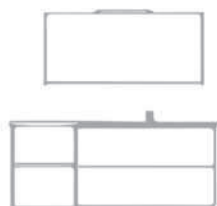

SIRIO BASE CON 2 CASSETTONI + 2 CASSETTI LATERALI / 125 CM

SRPLC100	Base porta lavabo 2 cassettoni L. 98,6 x P. 47 x H. 53	0,24	28	€ 305,00
SRC0/9	Base laterale 2 cassetti L. 25 x P. 47 x H. 53	0,06	21	€ 215,00
SRC126	Consolle carbomarm L. 126 x P. 47,8	0,11	30	€ 710,00
ZIPSPECCHIO3	Specchio a giorno L. 120 x H. 65	0,02	18	€ 150,00
LEDLAMP	Lampada a led			€ 55,00
MC | 0,43 KG | 97				
Totale Comp.ne 125 cm Mel. EFFETTO LEGNO ▲				€ 1.435,00
Totale Comp.ne 125 cm Mel. LACCATO OPACO ●				€ 1.625,00
Totale Comp.ne 125 cm Mel. LACCATO LUCIDO ■				€ 1.840,00