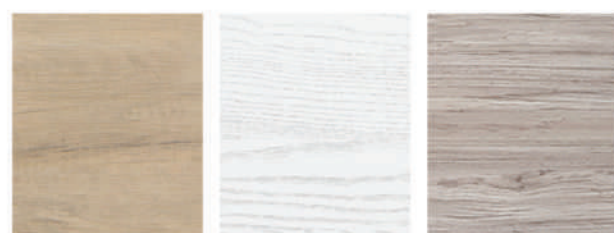

CORDA

BIANCO

CENERE

FINITURE IN LEGNO SPESSORE 18 MM
CON BORDO IN ABS STONDATO

ZIP / 202 CM - COMPOSIZIONE 100 CM

CORDA

BIANCO

CENERE