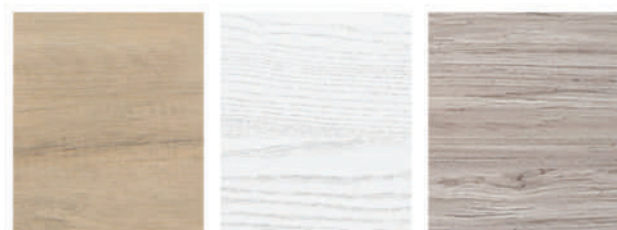

Totale Composizione 100 cm € 710,00

CORDA

BIANCO

CENERE

FINITURE IN LEGNO SPESSORE 18 MM
CON BORDO IN ABS STONDATO

CORDA BIANCO CENERE

FINITURE IN LEGNO SPESSORE 18 MM
CON BORDO IN ABS STONDATO

ZIP / 204 CM - COMPOSIZIONE 65 CM